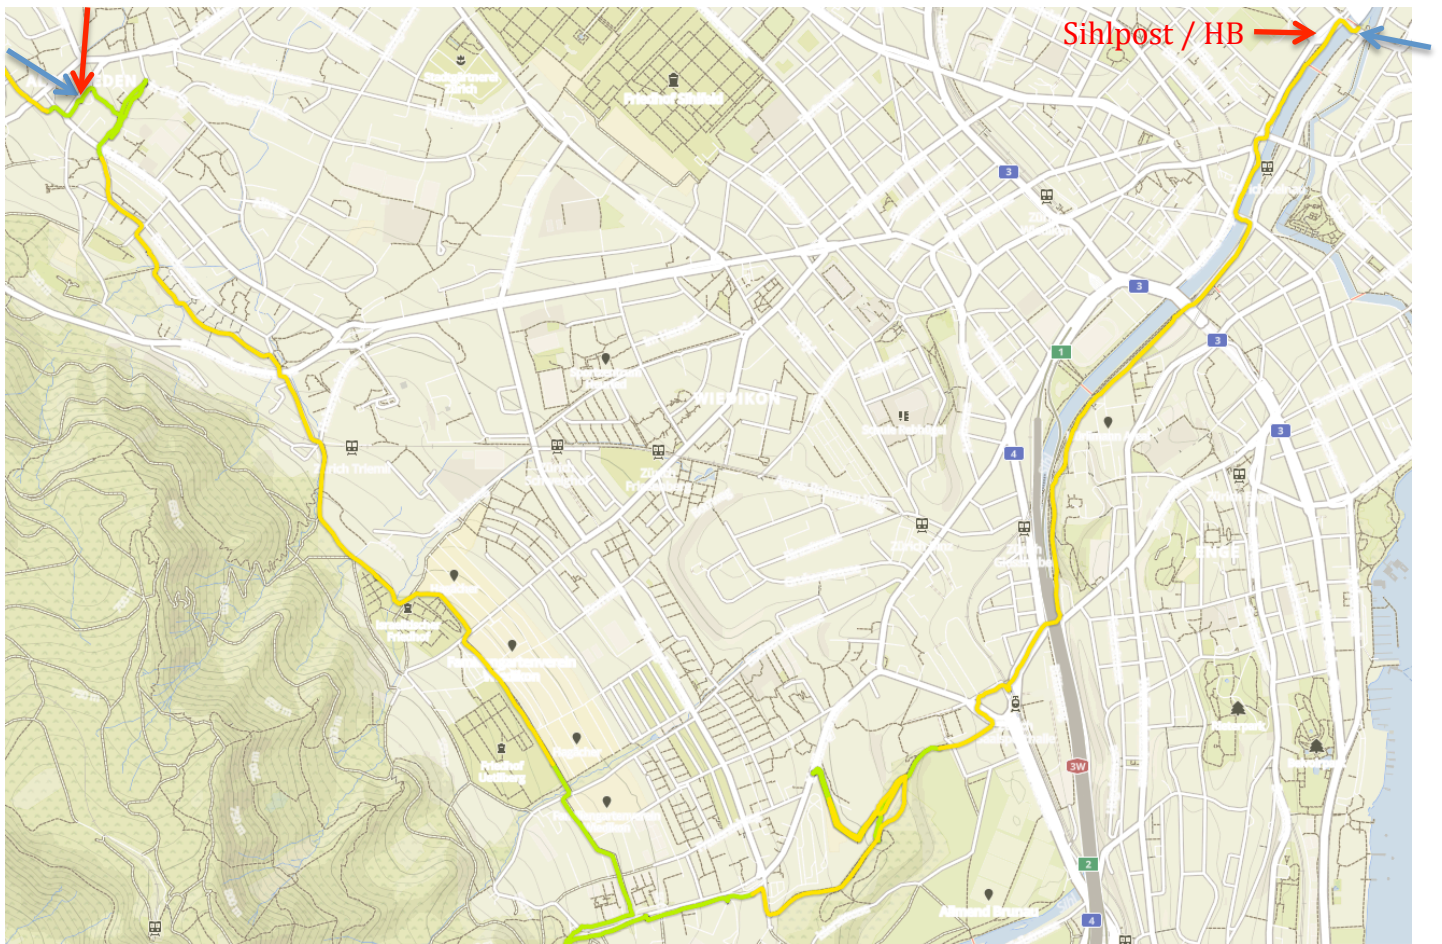

Albisrieden

Part 6

Albisrieden - Sihlpost / HB
red arrow = bus/tram stop

7.6km
blue arrow = start/finish point